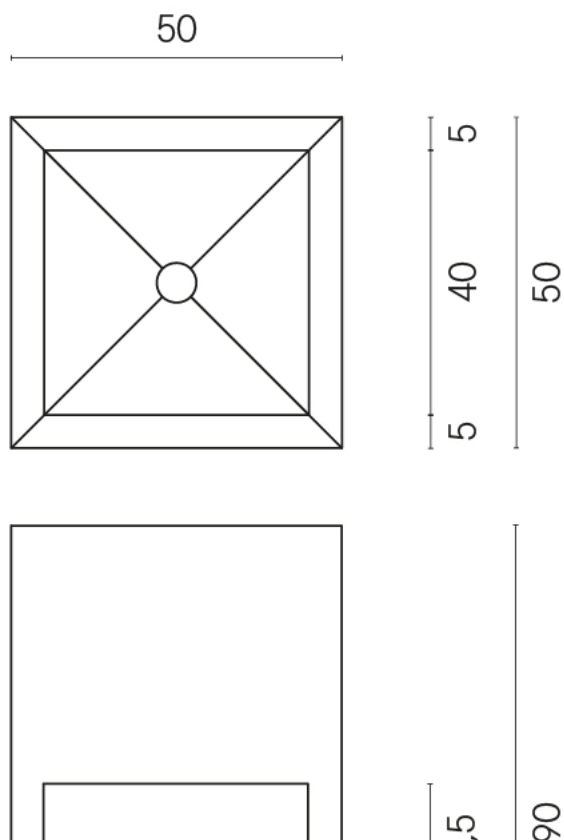

SCHEDA DI CONFIGURAZIONE

Cod. art.: 620810000007

Cube

Washbasin Shelf 50

Rivestimento del
prodotto

Continuum Petrol
Naturale

I colori e le altre caratteristiche estetiche delle piastrelle presenti nelle illustrazioni presenti sul sito sono puramente indicativi. Guarda sempre i campioni di persona prima dell'acquisto.