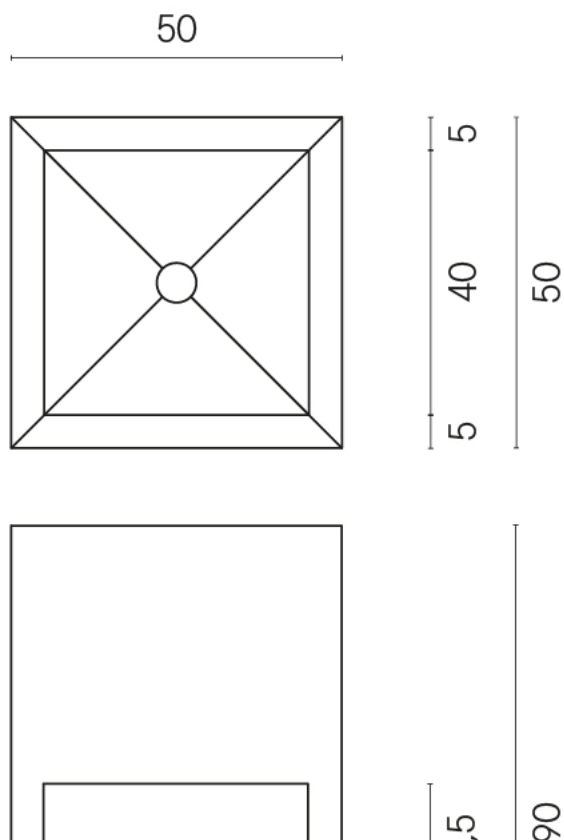

SCHEDA DI CONFIGURAZIONE

Cod. art.: 620810000007

Cube

Washbasin Shelf 50

Rivestimento del
prodotto

Eternum Coffee
Naturale

I colori e le altre caratteristiche estetiche delle piastrelle presenti nelle illustrazioni presenti sul sito sono puramente indicativi. Guarda sempre i campioni di persona prima dell'acquisto.