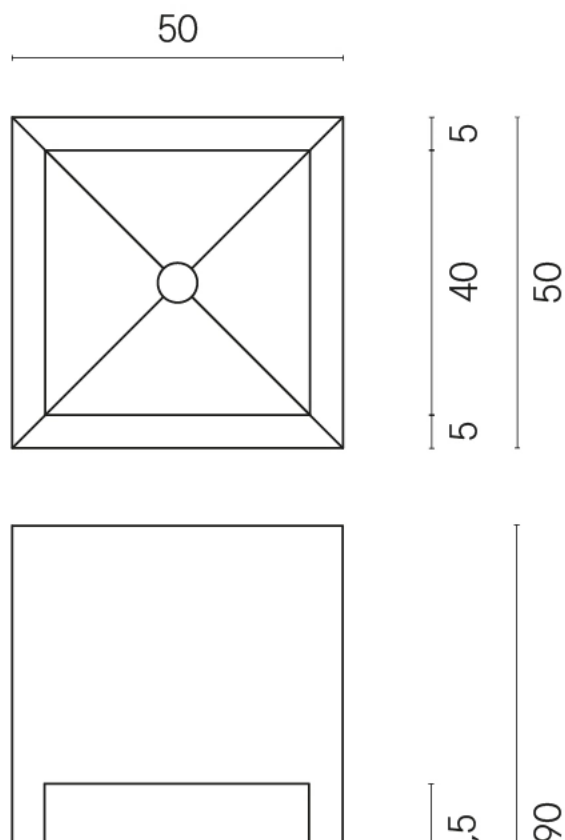

SCHEDA DI CONFIGURAZIONE

Cod. art.: 620810000007

Cube

Washbasin Shelf 50

Rivestimento del prodotto
Eternum Glass Coral Lux

I colori e le altre caratteristiche estetiche delle piastrelle presenti nelle illustrazioni presenti sul sito sono puramente indicativi. Guarda sempre i campioni di persona prima dell'acquisto.