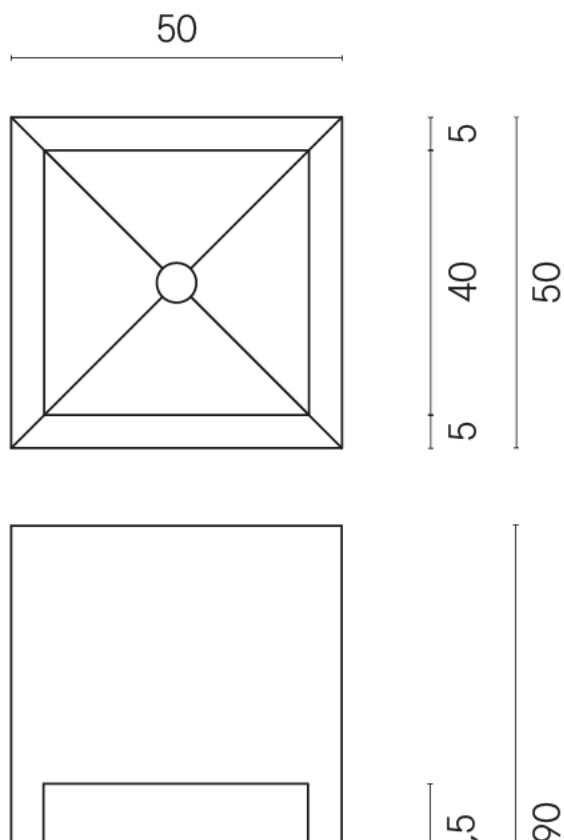

SCHEDA DI CONFIGURAZIONE

Cod. art.: 620810000007

Cube

Washbasin Shelf 50

Rivestimento del
prodotto

Stellaris Elegant Silver
Naturale

I colori e le altre caratteristiche estetiche delle piastrelle presenti nelle illustrazioni presenti sul sito sono puramente indicativi. Guarda sempre i campioni di persona prima dell'acquisto.