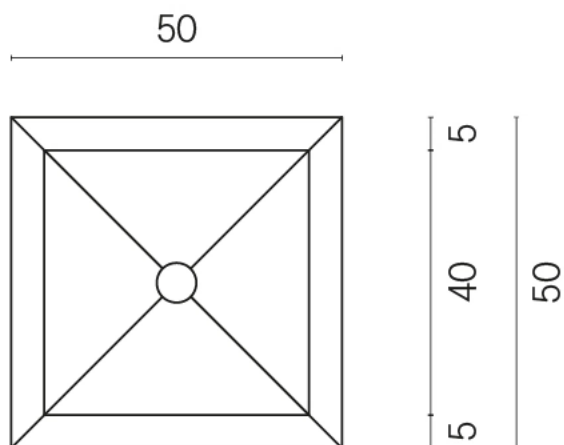

SCHEDA DI CONFIGURAZIONE

Cod. art.: 620810000007

Cube

Washbasin Shelf 50

Rivestimento del
prodotto

Stellaris Dover Light
Naturale

I colori e le altre caratteristiche estetiche delle piastrelle presenti nelle illustrazioni presenti sul sito sono puramente indicativi. Guarda sempre i campioni di persona prima dell'acquisto.