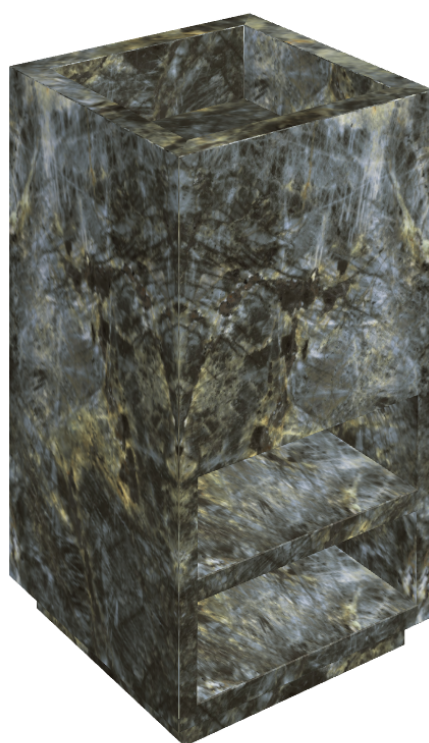

SCHEDA DI CONFIGURAZIONE

Cod. art.: 620810000007

# Cube

## Washbasin Shelf 50

Rivestimento del prodotto

Stellaris Madagascar  
Dark Naturale

I colori e le altre caratteristiche estetiche delle piastrelle presenti nelle illustrazioni presenti sul sito sono puramente indicativi. Guarda sempre i campioni di persona prima dell'acquisto.