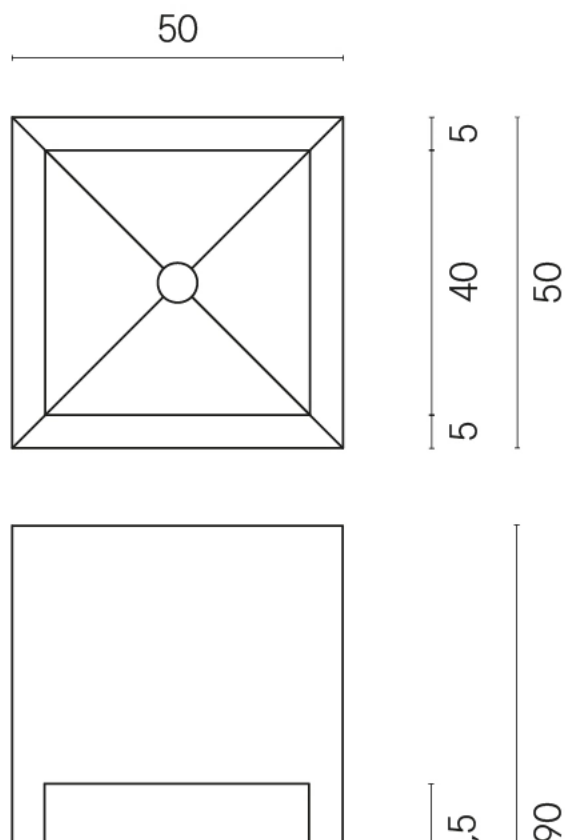

SCHEDA DI CONFIGURAZIONE

Cod. art.: 620810000007

Cube

Washbasin Shelf 50

Rivestimento del prodotto

Materia Magnesio Cerato

I colori e le altre caratteristiche estetiche delle piastrelle presenti nelle illustrazioni presenti sul sito sono puramente indicativi. Guarda sempre i campioni di persona prima dell'acquisto.