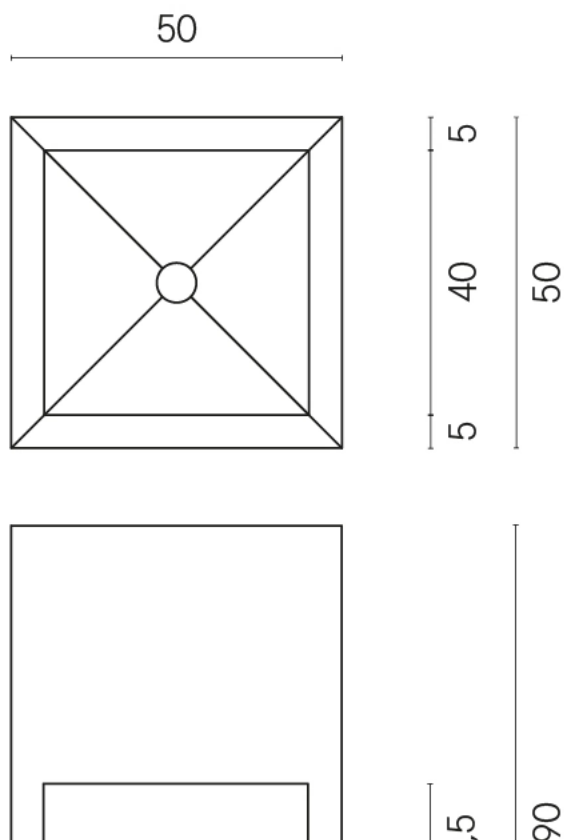

Cod. art.:

620810000007

Cube

Washbasin Shelf 50

Rivestimento del
prodotto

Materia Helio Cerato

I colori e le altre caratteristiche estetiche delle piastrelle presenti nelle illustrazioni presenti sul sito sono puramente indicativi. Guarda sempre i campioni di persona prima dell'acquisto.