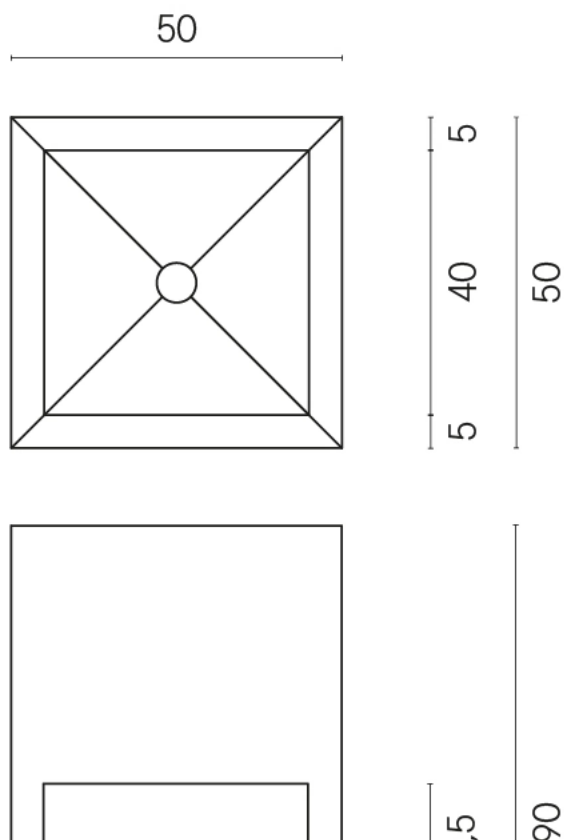

SCHEDA DI CONFIGURAZIONE

Cod. art.: 620810000007

Cube

Washbasin Shelf 50

Rivestimento del
prodotto

Materia Titanio
Cerato

I colori e le altre caratteristiche estetiche delle piastrelle presenti nelle illustrazioni presenti sul sito sono puramente indicativi. Guarda sempre i campioni di persona prima dell'acquisto.