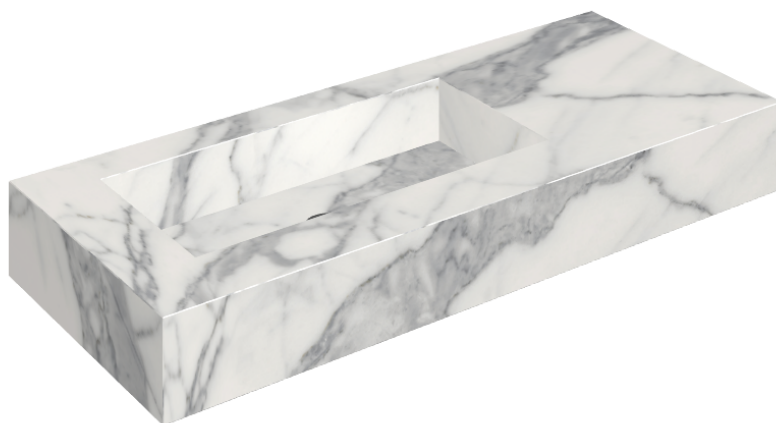

SCHEDA DI CONFIGURAZIONE

Cod. art.: 620810000004

Fly

Washbasin 120 Sx

Rivestimento del
prodotto

Charme Evo Statuario
Naturale

I colori e le altre caratteristiche estetiche delle piastrelle presenti nelle illustrazioni presenti sul sito sono puramente indicativi. Guarda sempre i campioni di persona prima dell'acquisto.