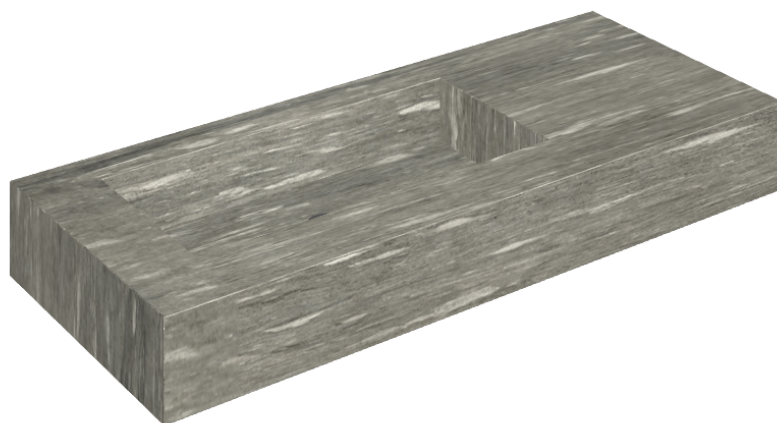

SCHEDA DI CONFIGURAZIONE

Cod. art.: 620810000004

Fly

Washbasin 120 Sx

Rivestimento del
prodotto

Skyfall Grigio Alpino
Naturale

I colori e le altre caratteristiche estetiche delle piastrelle presenti nelle illustrazioni presenti sul sito sono puramente indicativi. Guarda sempre i campioni di persona prima dell'acquisto.