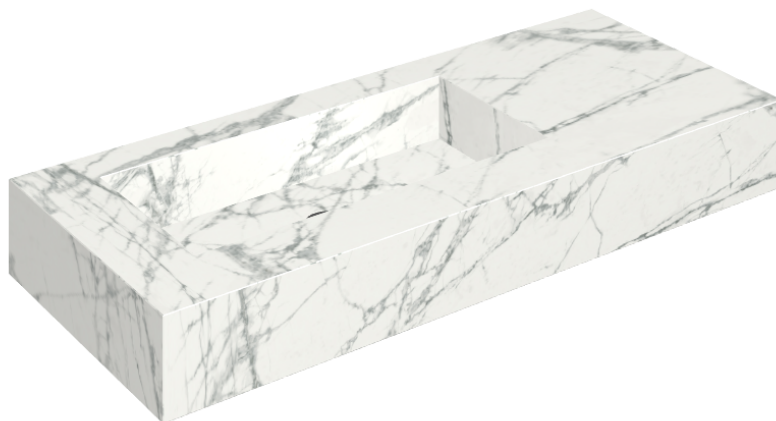

SCHEDA DI CONFIGURAZIONE

Cod. art.: 620810000004

Fly

Washbasin 120 Sx

Rivestimento del
prodotto

Charme Deluxe
Invisible White
Naturale

I colori e le altre caratteristiche estetiche delle piastrelle presenti nelle illustrazioni presenti sul sito sono puramente indicativi. Guarda sempre i campioni di persona prima dell'acquisto.