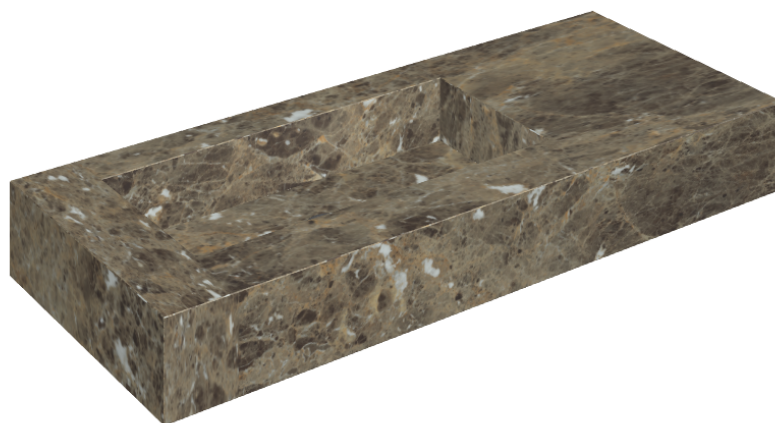

## Washbasin 120 Sx

Rivestimento del  
prodotto

Charme Deluxe  
Emperador Dark  
Naturale

I colori e le altre caratteristiche estetiche delle piastrelle presenti nelle illustrazioni presenti sul sito sono puramente indicativi. Guarda sempre i campioni di persona prima dell'acquisto.