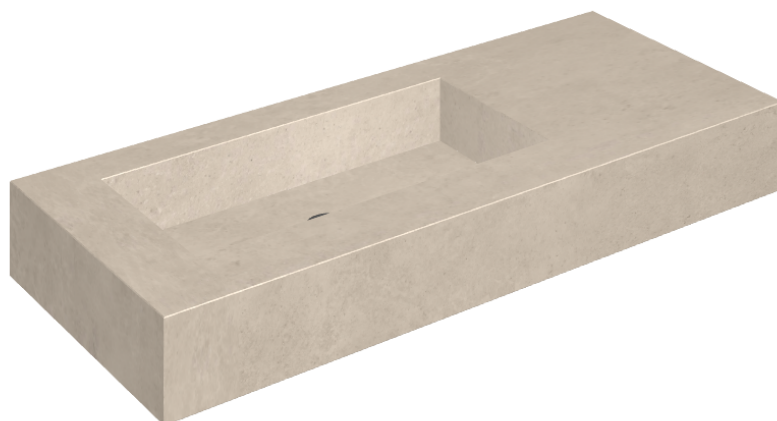

SCHEDA DI CONFIGURAZIONE

Cod. art.: 620810000004

Fly

Washbasin 120 Sx

Rivestimento del
prodotto

Eternum Cream
Naturale

I colori e le altre caratteristiche estetiche delle piastrelle presenti nelle illustrazioni presenti sul sito sono puramente indicativi. Guarda sempre i campioni di persona prima dell'acquisto.