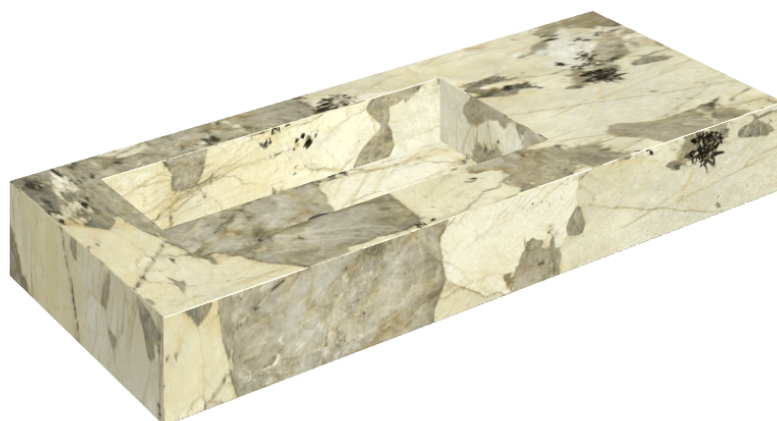

## Washbasin 120 Sx

Rivestimento del  
prodotto

Eternum Volcano  
Naturale

I colori e le altre caratteristiche estetiche delle piastrelle presenti nelle illustrazioni presenti sul sito sono puramente indicativi. Guarda sempre i campioni di persona prima dell'acquisto.