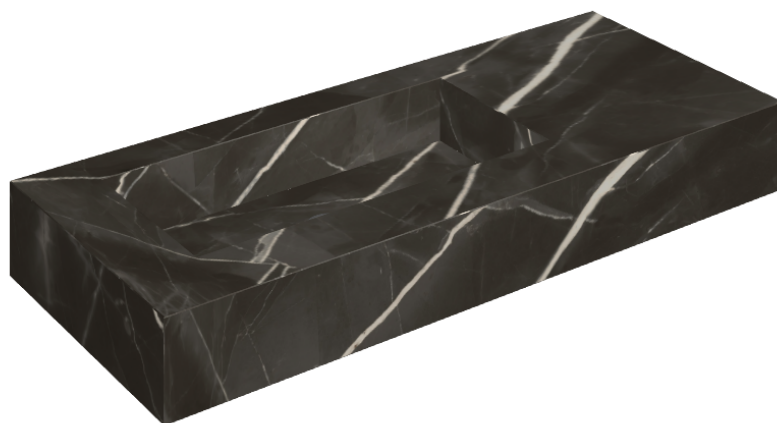

SCHEDA DI CONFIGURAZIONE

Cod. art.: 620810000004

Fly

Washbasin 120 Sx

Rivestimento del
prodotto

Stellaris Absolut Black
Naturale

I colori e le altre caratteristiche estetiche delle piastrelle presenti nelle illustrazioni presenti sul sito sono puramente indicativi. Guarda sempre i campioni di persona prima dell'acquisto.