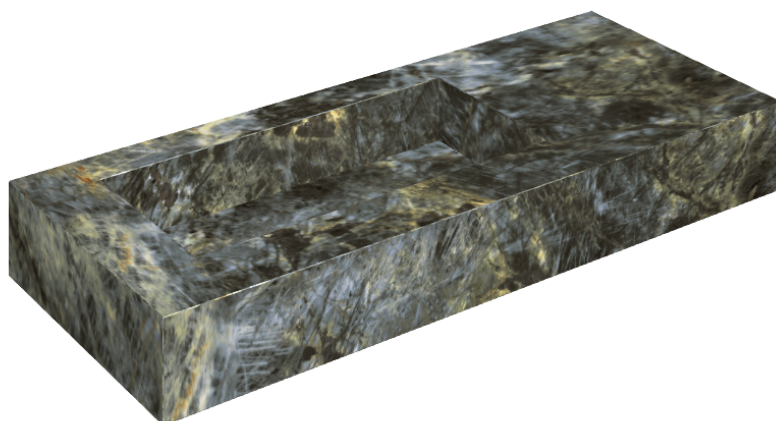

## Washbasin 120 Sx

Rivestimento del  
prodotto

Stellaris Madagascar  
Dark Naturale

I colori e le altre caratteristiche estetiche delle piastrelle presenti nelle illustrazioni presenti sul sito sono puramente indicativi. Guarda sempre i campioni di persona prima dell'acquisto.