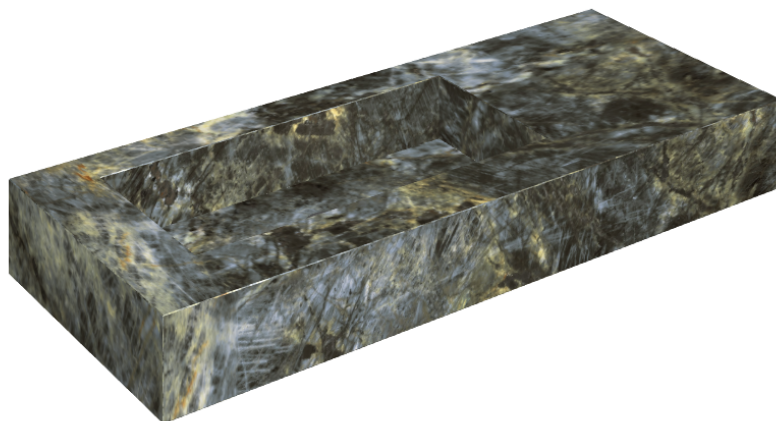

SCHEDA DI CONFIGURAZIONE

Cod. art.: 620810000004

Fly

Washbasin 120 Sx

Rivestimento del
prodotto

Stellaris Madagascar
Dark Naturale

I colori e le altre caratteristiche estetiche delle piastrelle presenti nelle illustrazioni presenti sul sito sono puramente indicativi. Guarda sempre i campioni di persona prima dell'acquisto.