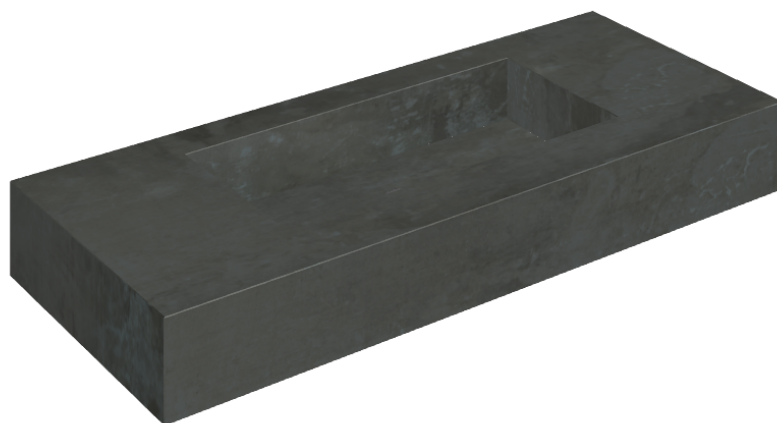

SCHEDA DI CONFIGURAZIONE

Cod. art.: 620810000003

## Washbasin 120

Rivestimento del  
prodotto

Surface Steel  
Naturale

I colori e le altre caratteristiche estetiche delle piastrelle presenti nelle illustrazioni presenti sul sito sono puramente indicativi. Guarda sempre i campioni di persona prima dell'acquisto.