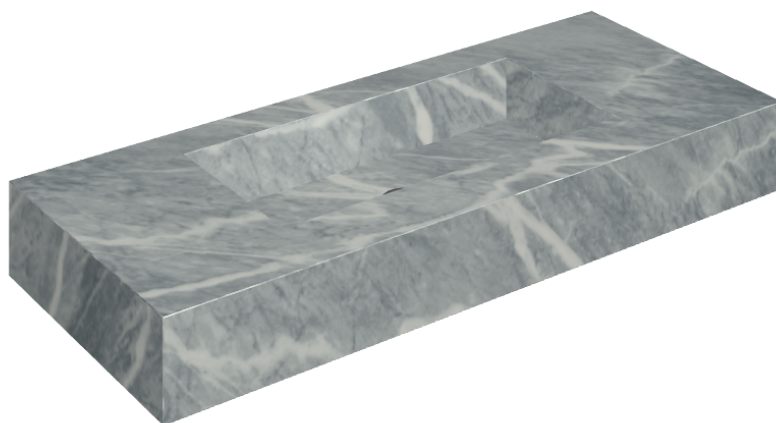

SCHEDA DI CONFIGURAZIONE

Cod. art.: 620810000003

Fly

Washbasin 120

Rivestimento del
prodotto

Charme Extra Atlantic
Naturale

I colori e le altre caratteristiche estetiche delle piastrelle presenti nelle illustrazioni presenti sul sito sono puramente indicativi. Guarda sempre i campioni di persona prima dell'acquisto.