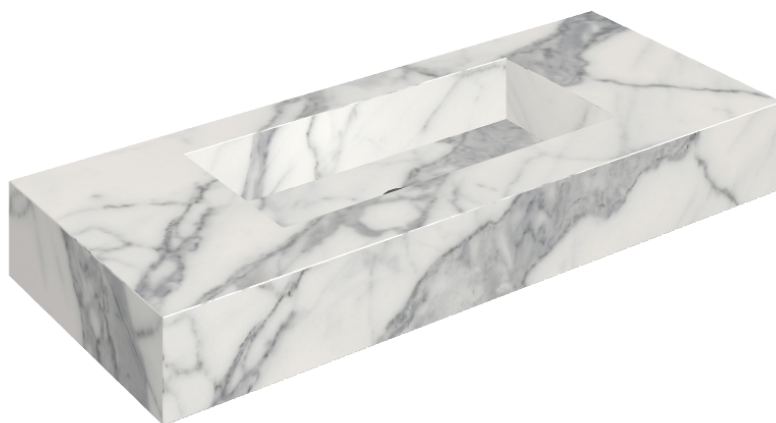

SCHEDA DI CONFIGURAZIONE

Cod. art.: 620810000003

Fly

Washbasin 120

Rivestimento del
prodotto

Charme Evo Statuario
Naturale

I colori e le altre caratteristiche estetiche delle piastrelle presenti nelle illustrazioni presenti sul sito sono puramente indicativi. Guarda sempre i campioni di persona prima dell'acquisto.