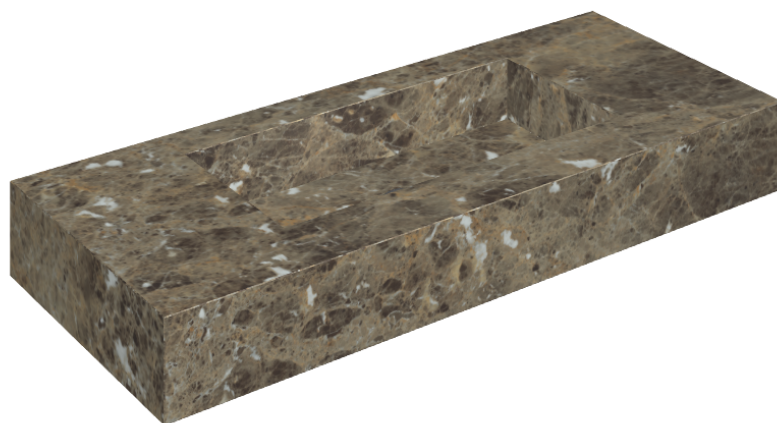

SCHEDA DI CONFIGURAZIONE

Cod. art.: 620810000003

Fly

Washbasin 120

Rivestimento del prodotto

Charme Deluxe
Emperador Dark
Naturale

I colori e le altre caratteristiche estetiche delle piastrelle presenti nelle illustrazioni presenti sul sito sono puramente indicativi. Guarda sempre i campioni di persona prima dell'acquisto.