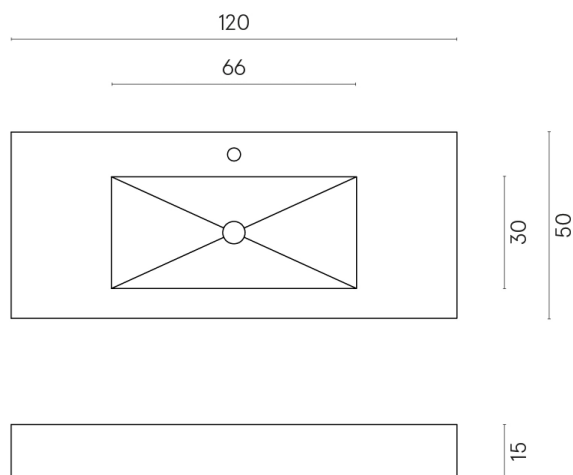

SCHEDA DI CONFIGURAZIONE

Cod. art.: 620810000003

Fly

Washbasin 120

Rivestimento del
prodotto
Metropolis Absolut
Silver Naturale

I colori e le altre caratteristiche estetiche delle piastrelle presenti nelle illustrazioni presenti sul sito sono puramente indicativi. Guarda sempre i campioni di persona prima dell'acquisto.