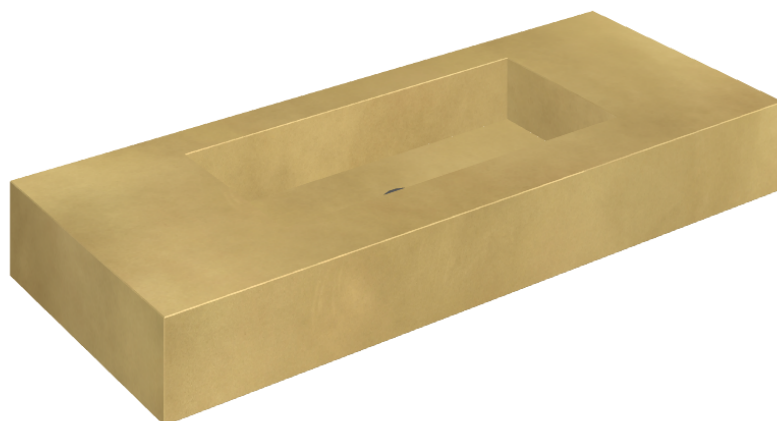

SCHEDA DI CONFIGURAZIONE

Cod. art.: 620810000003

Fly

Washbasin 120

Rivestimento del
prodotto

Continuum Brass
Gold Lappato

I colori e le altre caratteristiche estetiche delle piastrelle presenti nelle illustrazioni presenti sul sito sono puramente indicativi. Guarda sempre i campioni di persona prima dell'acquisto.