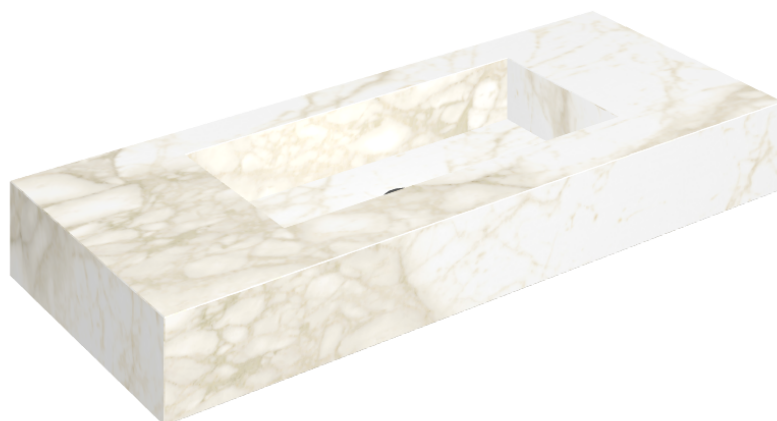

SCHEDA DI CONFIGURAZIONE

Cod. art.: 620810000003

Fly

Washbasin 120

Rivestimento del
prodotto

Eternum Carrara Lux

I colori e le altre caratteristiche estetiche delle piastrelle presenti nelle illustrazioni presenti sul sito sono puramente indicativi. Guarda sempre i campioni di persona prima dell'acquisto.