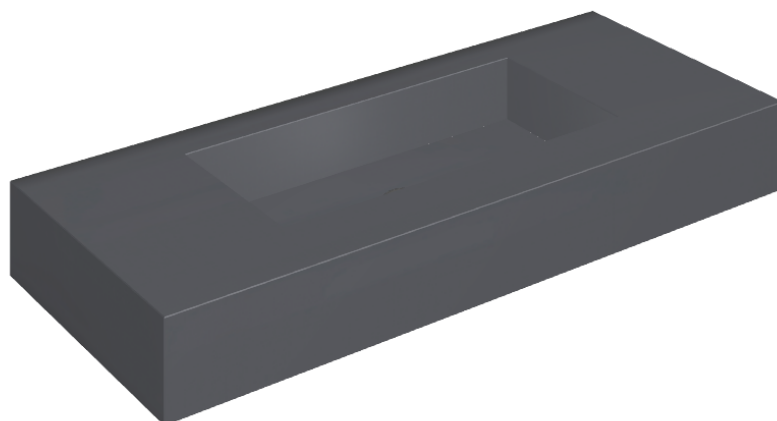

SCHEDA DI CONFIGURAZIONE

Cod. art.: 620810000003

## Washbasin 120

Rivestimento del  
prodotto  
Eternum Glass Avio  
Lux

I colori e le altre caratteristiche estetiche delle piastrelle presenti nelle illustrazioni presenti sul sito sono puramente indicativi. Guarda sempre i campioni di persona prima dell'acquisto.