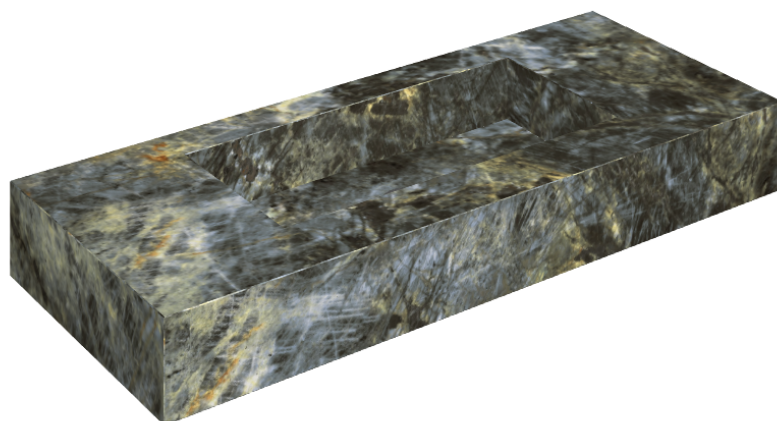

SCHEDA DI CONFIGURAZIONE

Cod. art.: 620810000003

Fly

Washbasin 120

Rivestimento del
prodotto

Stellaris Madagascar
Dark Naturale

I colori e le altre caratteristiche estetiche delle piastrelle presenti nelle illustrazioni presenti sul sito sono puramente indicativi. Guarda sempre i campioni di persona prima dell'acquisto.