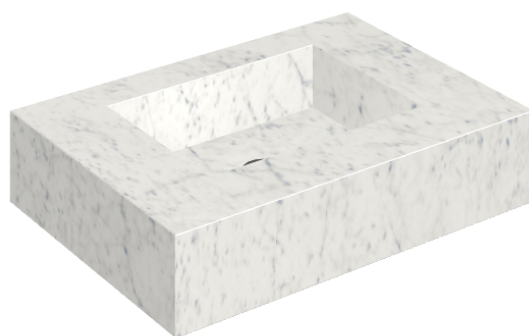

SCHEDA DI CONFIGURAZIONE

Cod. art.: 620810000001

Fly

Water Basin 70

Rivestimento del
prodotto

Charme Extra Carrara
Naturale

I colori e le altre caratteristiche estetiche delle piastrelle presenti nelle illustrazioni presenti sul sito sono puramente indicativi. Guarda sempre i campioni di persona prima dell'acquisto.