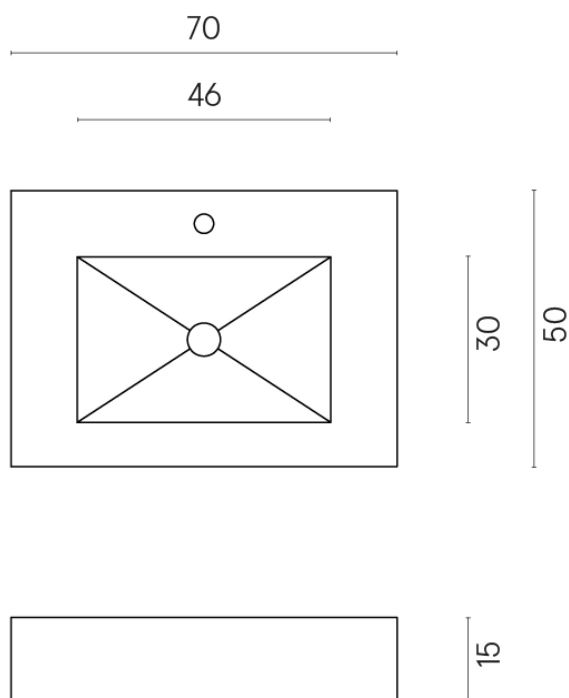

SCHEDA DI CONFIGURAZIONE

Cod. art.: 620810000001

Fly

Water Basin 70

Rivestimento del
prodotto

Charme Evo Onyx Lux

I colori e le altre caratteristiche estetiche delle piastrelle presenti nelle illustrazioni presenti sul sito sono puramente indicativi. Guarda sempre i campioni di persona prima dell'acquisto.