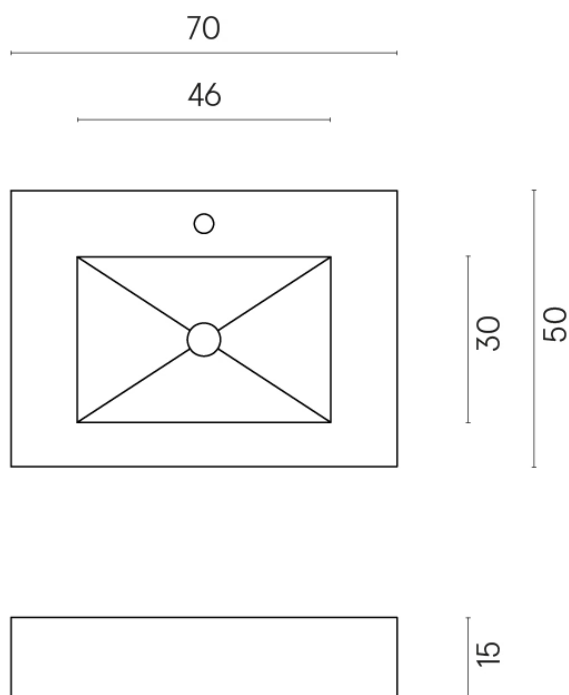

SCHEDA DI CONFIGURAZIONE

Cod. art.: 620810000001

Fly

Water Basin 70

Rivestimento del
prodotto

Millennium Iron
Naturale

I colori e le altre caratteristiche estetiche delle piastrelle presenti nelle illustrazioni presenti sul sito sono puramente indicativi. Guarda sempre i campioni di persona prima dell'acquisto.