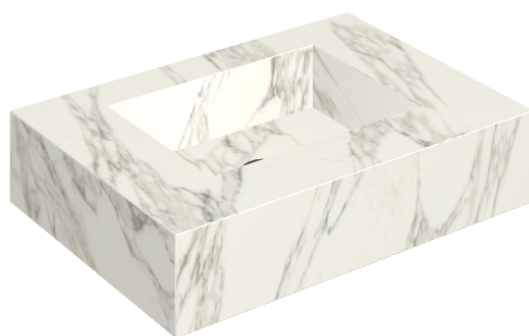

## Water Basin 70

Rivestimento del  
prodottoCharme Deluxe  
Arabescato White  
Naturale

I colori e le altre caratteristiche estetiche delle piastrelle presenti nelle illustrazioni presenti sul sito sono puramente indicativi. Guarda sempre i campioni di persona prima dell'acquisto.