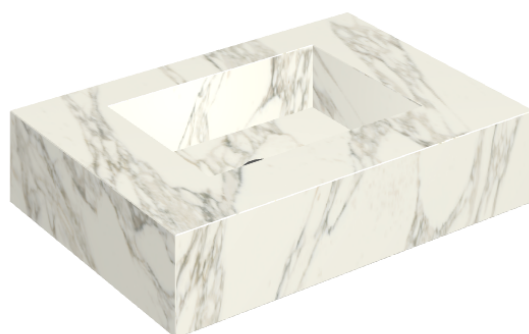

SCHEDA DI CONFIGURAZIONE

Cod. art.: 620810000001

Fly

Water Basin 70

Rivestimento del
prodotto

Charme Deluxe
Arabescato White
Naturale

I colori e le altre caratteristiche estetiche delle piastrelle presenti nelle illustrazioni presenti sul sito sono puramente indicativi. Guarda sempre i campioni di persona prima dell'acquisto.