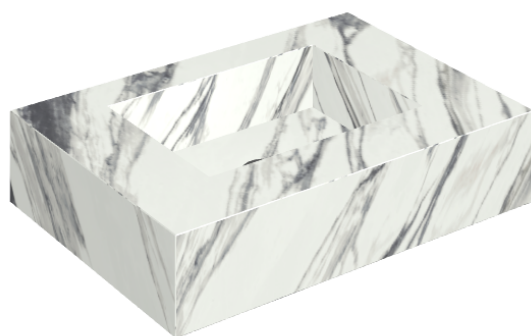

## Water Basin 70

Rivestimento del  
prodotto

Charme Deluxe  
Statuario Fantastico  
Naturale

I colori e le altre caratteristiche estetiche delle piastrelle presenti nelle illustrazioni presenti sul sito sono puramente indicativi. Guarda sempre i campioni di persona prima dell'acquisto.