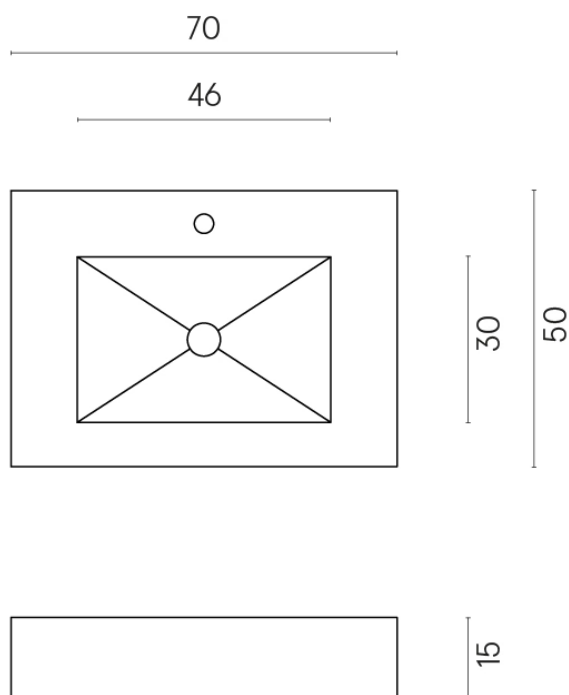

SCHEDA DI CONFIGURAZIONE

Cod. art.: 620810000001

Fly

Water Basin 70

Rivestimento del
prodotto

Eternum Snow
Naturale

I colori e le altre caratteristiche estetiche delle piastrelle presenti nelle illustrazioni presenti sul sito sono puramente indicativi. Guarda sempre i campioni di persona prima dell'acquisto.

Trova il punto vendita
autorizzato più vicino:

<https://kavkaz.italonceramica.ru/ru/home/dealer/>

ITALON HOME

© COPYRIGHT ITALON - АО Керамогранитный завод 142800, Россия, Московская область, г. Ступино, Староситненское шоссе, вл. 32 - Тел. +7 495 2251322 / Факс +7 495 2251346