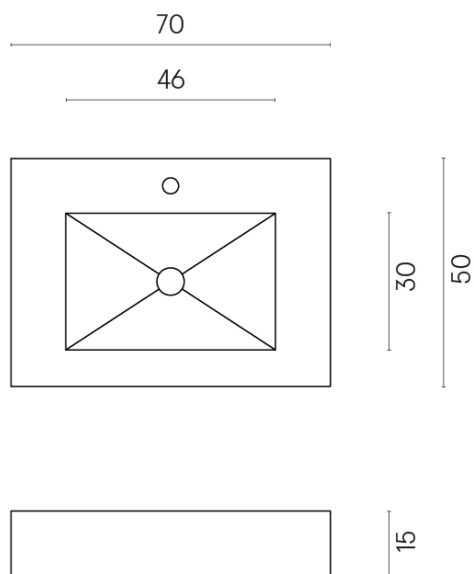

SCHEDA DI CONFIGURAZIONE

Cod. art.: 620810000001

Fly

Water Basin 70

Rivestimento del
prodotto

Eternum Gold
Naturale

I colori e le altre caratteristiche estetiche delle piastrelle presenti nelle illustrazioni presenti sul sito sono puramente indicativi. Guarda sempre i campioni di persona prima dell'acquisto.