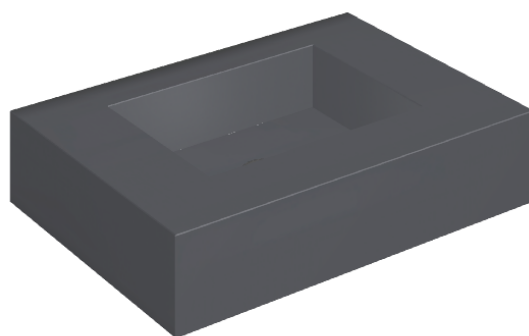

SCHEDA DI CONFIGURAZIONE

Cod. art.: 620810000001

Fly

Water Basin 70

Rivestimento del
prodotto
Eternum Glass Avio
Lux

I colori e le altre caratteristiche estetiche delle piastrelle presenti nelle illustrazioni presenti sul sito sono puramente indicativi. Guarda sempre i campioni di persona prima dell'acquisto.