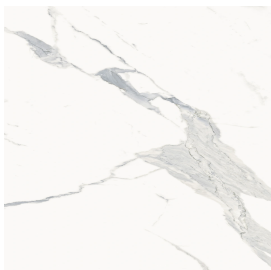

Cod. art.: 620810000001

Fly

Water Basin 70

Rivestimento del
prodotto

Stellaris Statuario
White Naturale

I colori e le altre caratteristiche estetiche delle piastrelle presenti nelle illustrazioni presenti sul sito sono puramente indicativi. Guarda sempre i campioni di persona prima dell'acquisto.