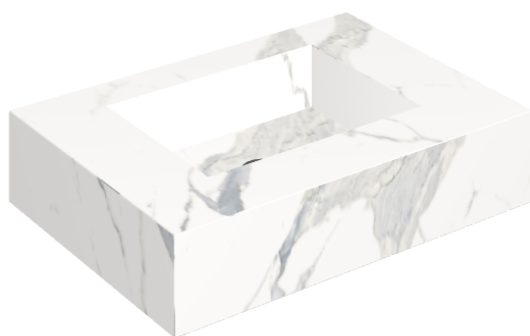

Cod. art.: 620810000001

Fly

Water Basin 70

Rivestimento del
prodotto

Stellaris Statuario
White Naturale

I colori e le altre caratteristiche estetiche delle piastrelle presenti nelle illustrazioni presenti sul sito sono puramente indicativi. Guarda sempre i campioni di persona prima dell'acquisto.