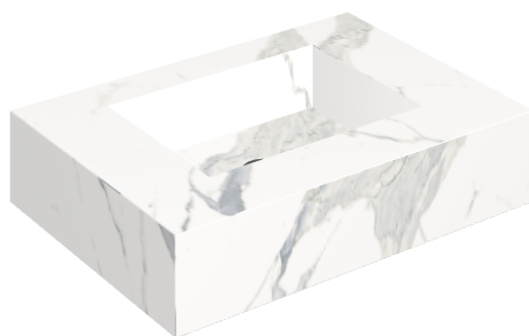

SCHEDA DI CONFIGURAZIONE

Cod. art.: 620810000001

Fly

Water Basin 70

Rivestimento del
prodotto

Stellaris Statuario
White Naturale

I colori e le altre caratteristiche estetiche delle piastrelle presenti nelle illustrazioni presenti sul sito sono puramente indicativi. Guarda sempre i campioni di persona prima dell'acquisto.