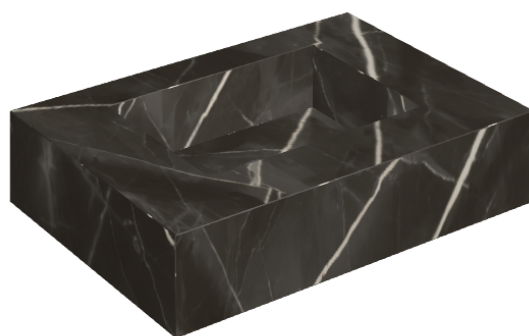

SCHEDA DI CONFIGURAZIONE

Cod. art.: 620810000001

Fly

Water Basin 70

Rivestimento del
prodotto

Stellaris Absolut Black
Naturale

I colori e le altre caratteristiche estetiche delle piastrelle presenti nelle illustrazioni presenti sul sito sono puramente indicativi. Guarda sempre i campioni di persona prima dell'acquisto.