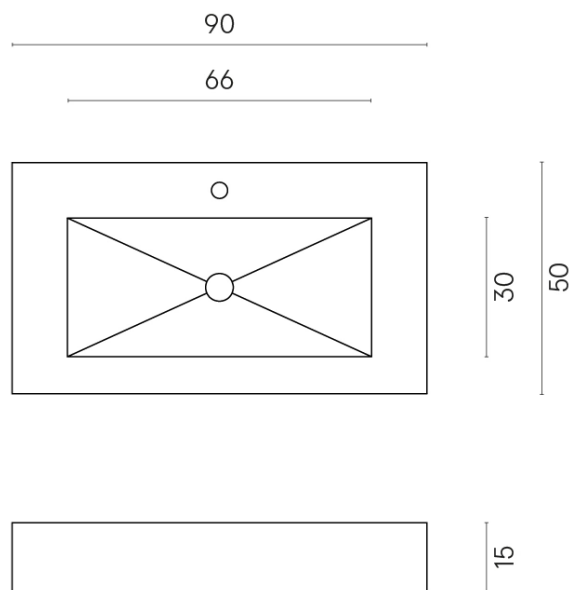

SCHEDA DI CONFIGURAZIONE

Cod. art.: 620810000002

Fly

Washbasin 90

Rivestimento del
prodotto

Contempora Burn
Cerato

I colori e le altre caratteristiche estetiche delle piastrelle presenti nelle illustrazioni presenti sul sito sono puramente indicativi. Guarda sempre i campioni di persona prima dell'acquisto.