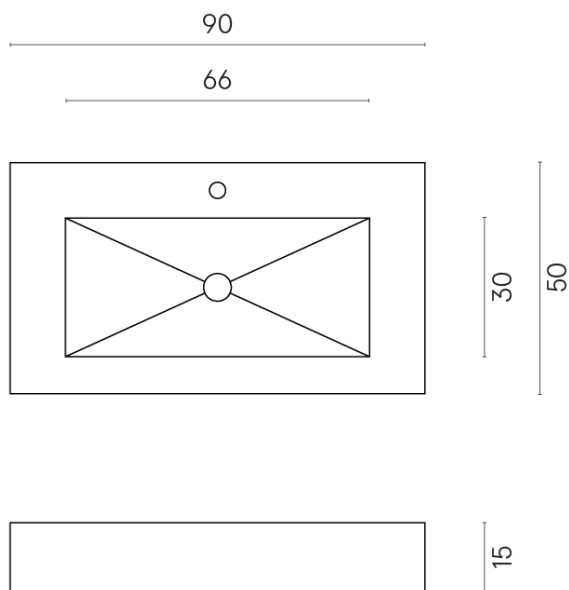

SCHEDA DI CONFIGURAZIONE

Cod. art.: 620810000002

Fly

Washbasin 90

Rivestimento del
prodotto

Charme Extra Lasa
Naturale

I colori e le altre caratteristiche estetiche delle piastrelle presenti nelle illustrazioni presenti sul sito sono puramente indicativi. Guarda sempre i campioni di persona prima dell'acquisto.