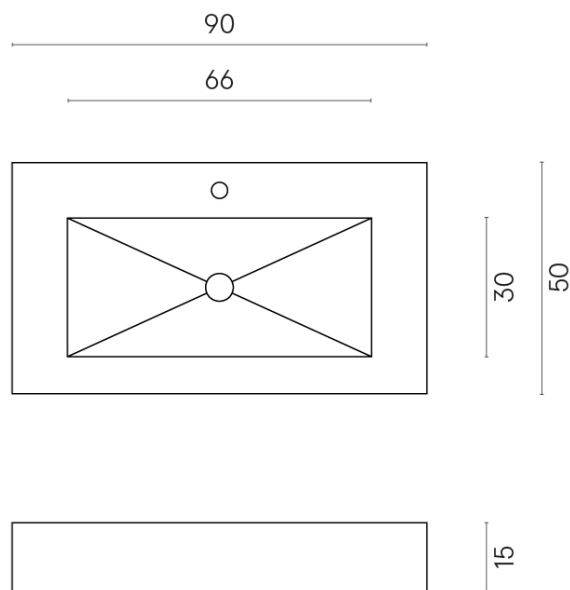

SCHEDA DI CONFIGURAZIONE

Cod. art.: 620810000002

Fly

Washbasin 90

Rivestimento del
prodotto

Charme Evo Onyx Lux

I colori e le altre caratteristiche estetiche delle piastrelle presenti nelle illustrazioni presenti sul sito sono puramente indicativi. Guarda sempre i campioni di persona prima dell'acquisto.