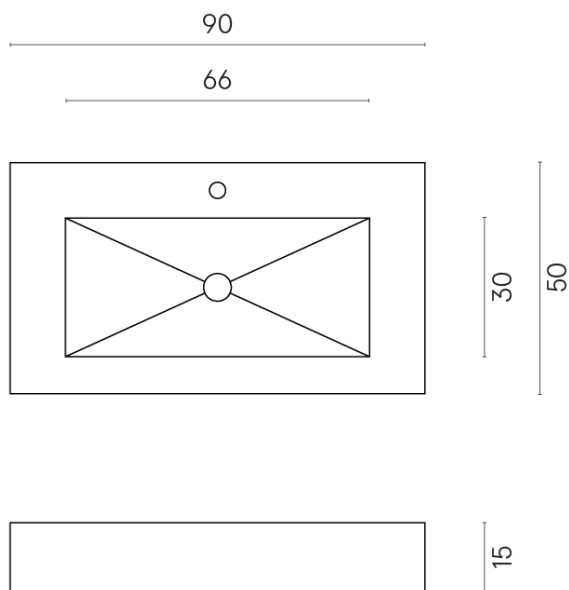

SCHEDA DI CONFIGURAZIONE

Cod. art.: 620810000002

Fly

Washbasin 90

Rivestimento del
prodotto

Millennium Black
Naturale

I colori e le altre caratteristiche estetiche delle piastrelle presenti nelle illustrazioni presenti sul sito sono puramente indicativi. Guarda sempre i campioni di persona prima dell'acquisto.