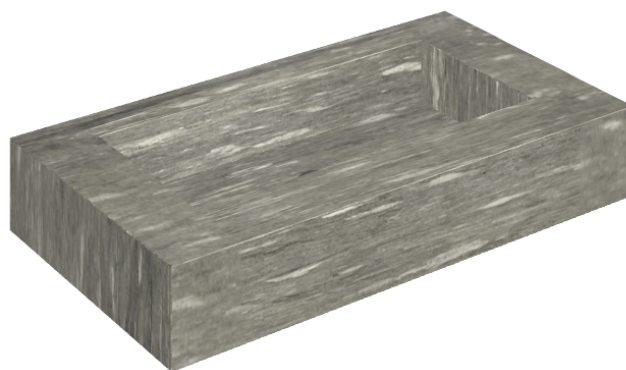

SCHEDA DI CONFIGURAZIONE

Cod. art.: 620810000002

Fly

Washbasin 90

Rivestimento del
prodotto

Skyfall Grigio Alpino
Naturale

I colori e le altre caratteristiche estetiche delle piastrelle presenti nelle illustrazioni presenti sul sito sono puramente indicativi. Guarda sempre i campioni di persona prima dell'acquisto.