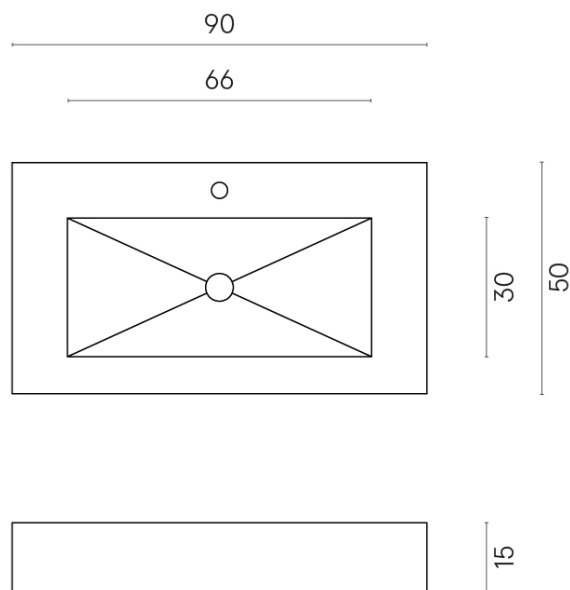

SCHEDA DI CONFIGURAZIONE

Cod. art.: 620810000002

Fly

Washbasin 90

Rivestimento del
prodotto

Charme Deluxe
Arabescato White
Naturale

I colori e le altre caratteristiche estetiche delle piastrelle presenti nelle illustrazioni presenti sul sito sono puramente indicativi. Guarda sempre i campioni di persona prima dell'acquisto.