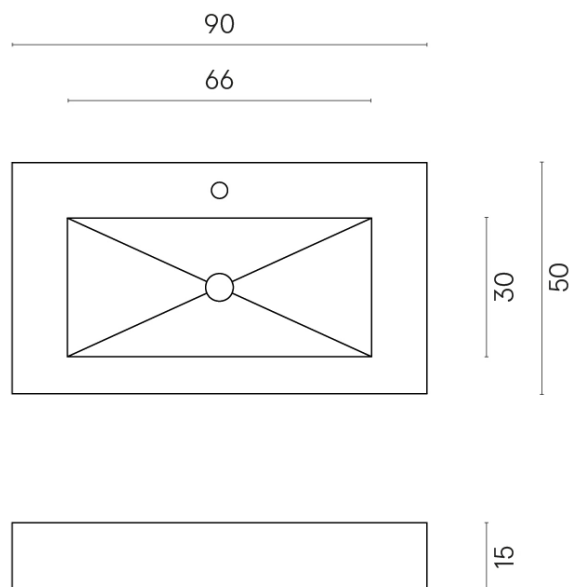

SCHEDA DI CONFIGURAZIONE

Cod. art.: 620810000002

Fly

Washbasin 90

Rivestimento del
prodotto

Charme Advance
Alabastro White
Naturale

I colori e le altre caratteristiche estetiche delle piastrelle presenti nelle illustrazioni presenti sul sito sono puramente indicativi. Guarda sempre i campioni di persona prima dell'acquisto.

**Trova il punto vendita
autorizzato più vicino:**

<https://kavkaz.italonceramica.ru/ru/home/dealer/>