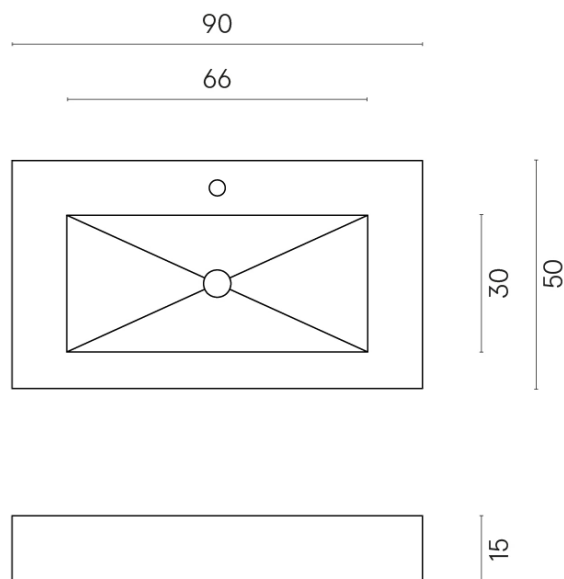

SCHEDA DI CONFIGURAZIONE

Cod. art.: 620810000002

Fly

Washbasin 90

Rivestimento del
prodotto

Metropolis Glass
Powder Lux

I colori e le altre caratteristiche estetiche delle piastrelle presenti nelle illustrazioni presenti sul sito sono puramente indicativi. Guarda sempre i campioni di persona prima dell'acquisto.