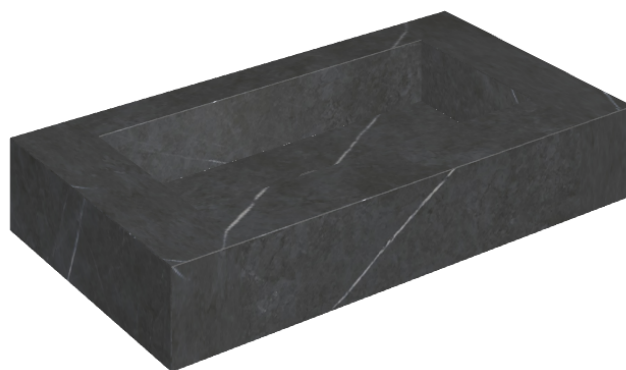

## Washbasin 90

Rivestimento del  
prodotto

Metropolis Imperial  
Black Naturale

I colori e le altre caratteristiche estetiche delle piastrelle presenti nelle illustrazioni presenti sul sito sono puramente indicativi. Guarda sempre i campioni di persona prima dell'acquisto.