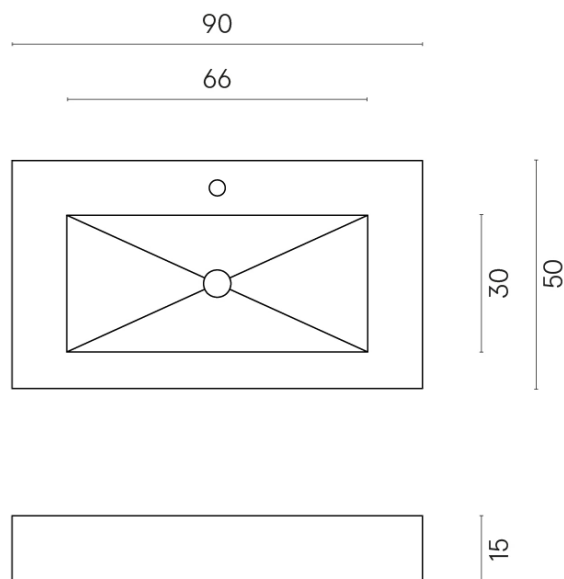

SCHEDA DI CONFIGURAZIONE

Cod. art.: 620810000002

Fly

Washbasin 90

Rivestimento del
prodotto

Continuum Pure
Naturale

I colori e le altre caratteristiche estetiche delle piastrelle presenti nelle illustrazioni presenti sul sito sono puramente indicativi. Guarda sempre i campioni di persona prima dell'acquisto.