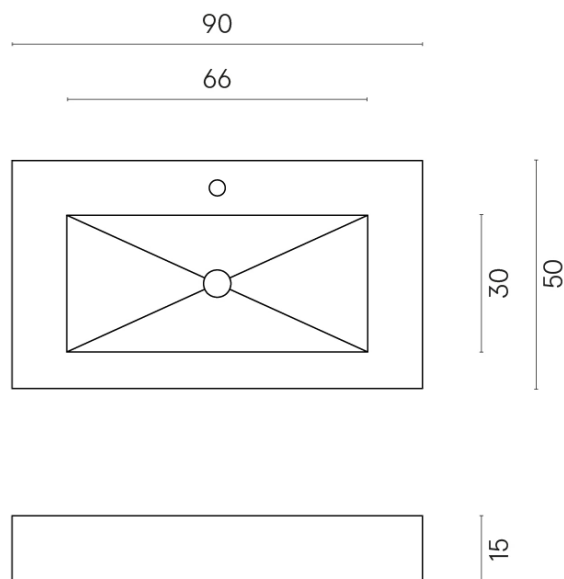

SCHEDA DI CONFIGURAZIONE

Cod. art.: 620810000002

Fly

Washbasin 90

Rivestimento del
prodotto

Eternum Volcano
Naturale

I colori e le altre caratteristiche estetiche delle piastrelle presenti nelle illustrazioni presenti sul sito sono puramente indicativi. Guarda sempre i campioni di persona prima dell'acquisto.