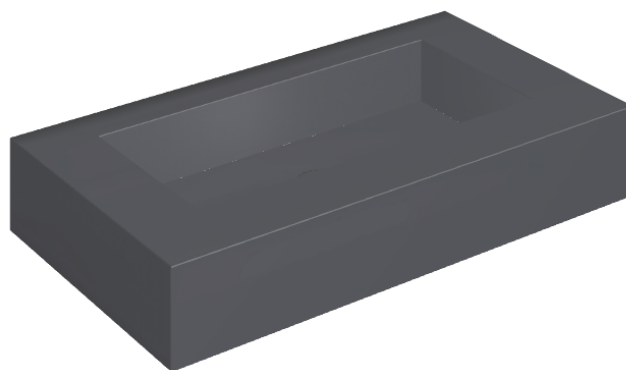

SCHEDA DI CONFIGURAZIONE

Cod. art.: 620810000002

Fly

Washbasin 90

Rivestimento del
prodotto

Eternum Glass Avio
Lux

I colori e le altre caratteristiche estetiche delle piastrelle presenti nelle illustrazioni presenti sul sito sono puramente indicativi. Guarda sempre i campioni di persona prima dell'acquisto.