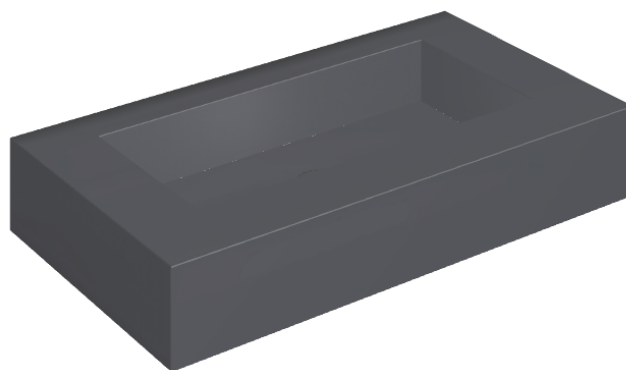

SCHEDA DI CONFIGURAZIONE

Cod. art.: 620810000002

Fly

Washbasin 90

Rivestimento del
prodotto

Eternum Glass Avio
Lux

I colori e le altre caratteristiche estetiche delle piastrelle presenti nelle illustrazioni presenti sul sito sono puramente indicativi. Guarda sempre i campioni di persona prima dell'acquisto.

**Trova il punto vendita
autorizzato più vicino:**

<https://kavkaz.italonceramica.ru/ru/home/dealer/>