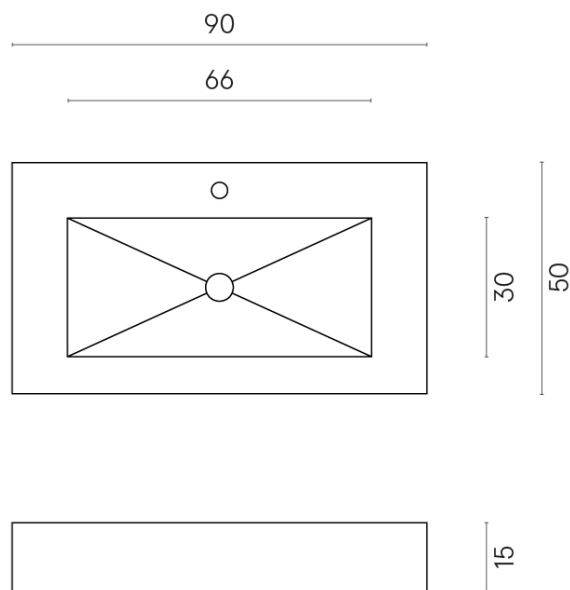

SCHEDA DI CONFIGURAZIONE

Cod. art.: 620810000002

Fly

Washbasin 90

Rivestimento del
prodotto

Materia Magnesio
Cerato

I colori e le altre caratteristiche estetiche delle piastrelle presenti nelle illustrazioni presenti sul sito sono puramente indicativi. Guarda sempre i campioni di persona prima dell'acquisto.