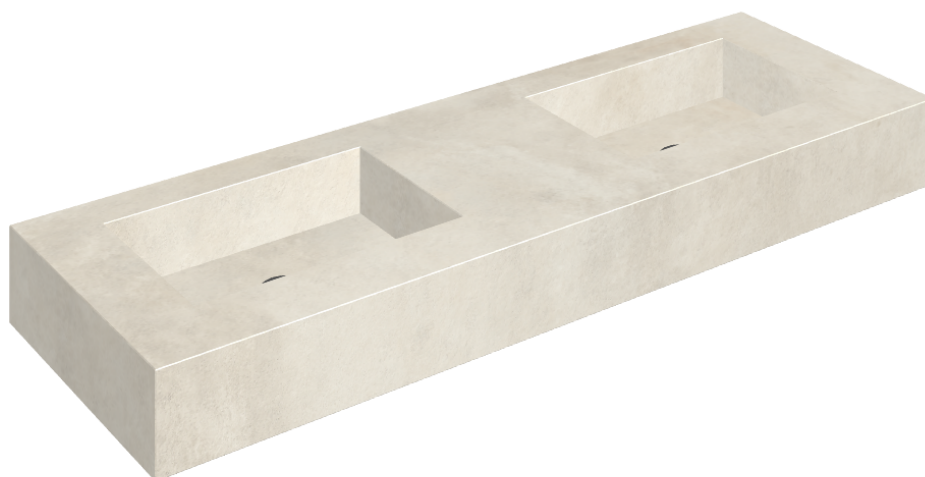

SCHEDA DI CONFIGURAZIONE

Cod. art.: 620810000005

## Washbasin Duo 150

Rivestimento del  
prodotto

Millennium Pure  
Naturale

I colori e le altre caratteristiche estetiche delle piastrelle presenti nelle illustrazioni presenti sul sito sono puramente indicativi. Guarda sempre i campioni di persona prima dell'acquisto.